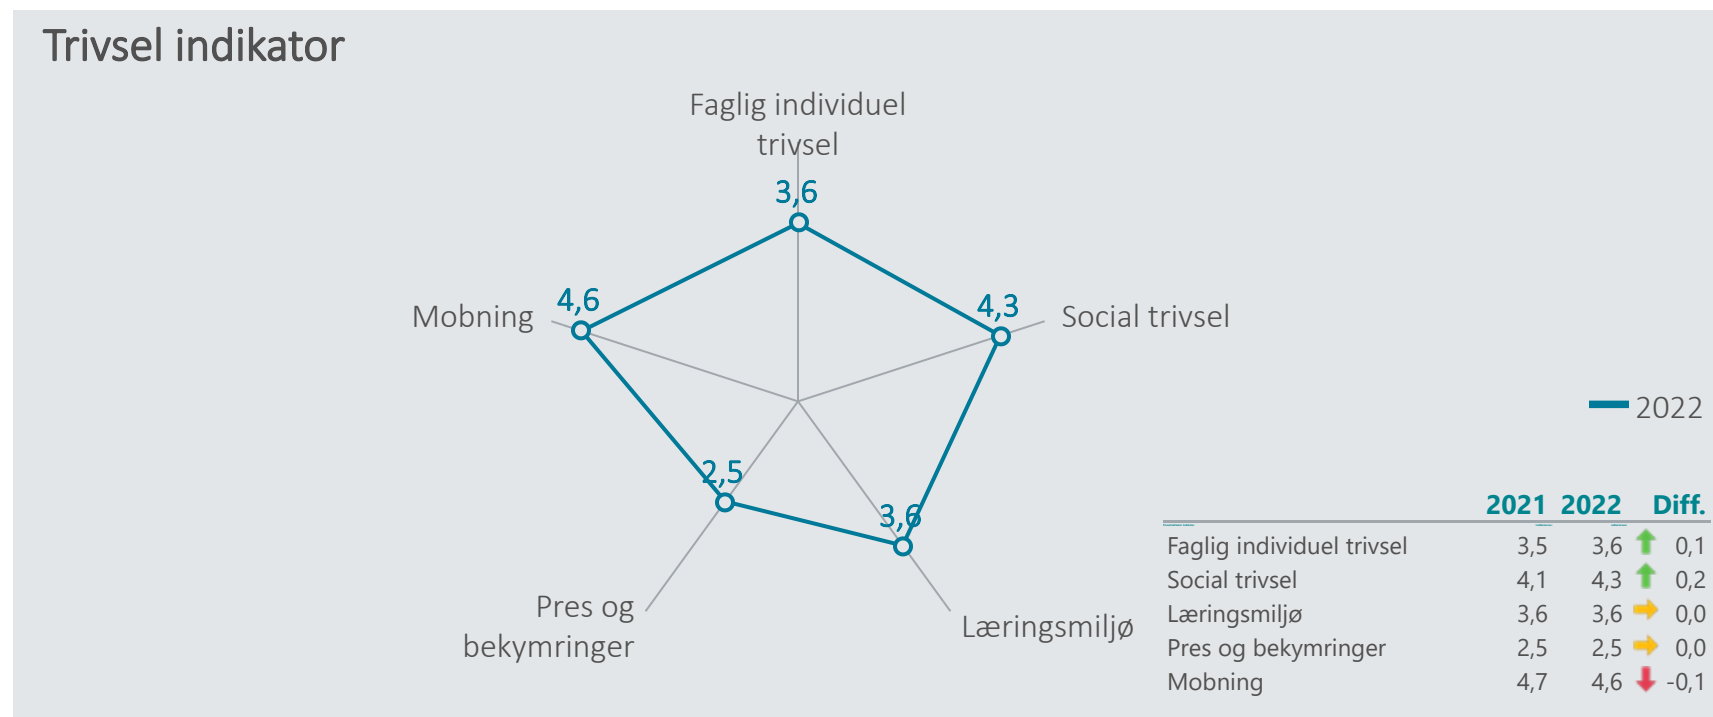

Oversigt over elevtrivsel

Dashboardet giver et overblik over trivslen på valgt afdeling og uddannelse

Vejle fjordskolen (gymnasium), Stx

Nedenfor angives indikatorsvar på en skala fra 1 til 5, hvor 5 er bedst mulige trivsel. Klik på en indikator, for at se de tilhørende svarfordelinger for en valgt afdeling.

Faglig individuel trivsel

(2022)

3,6

Social trivsel

(2022)

4,3

Læringsmiljø

(2022)