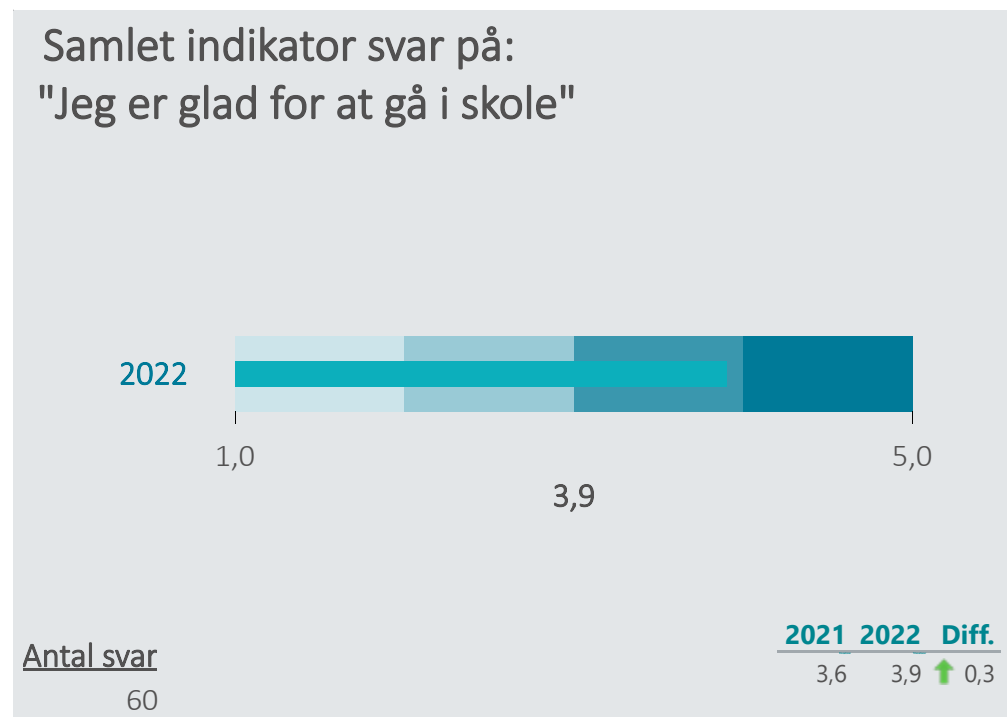

Oversigt over elevtrivsel

Dashboardet giver et overblik over trivslen på valgt afdeling og uddannelse

Vejle fjordskolen (gymnasium), Stx

Nedenfor angives indikatorsvar på en skala fra 1 til 5, hvor 5 er bedst mulige trivsel. Klik på en indikator, for at se de tilhørende svarfordelinger for en valgt afdeling.

Faglig individuel trivsel

(2022)

3,6

Social trivsel

(2022)

4,3

Læringsmiljø

(2022)